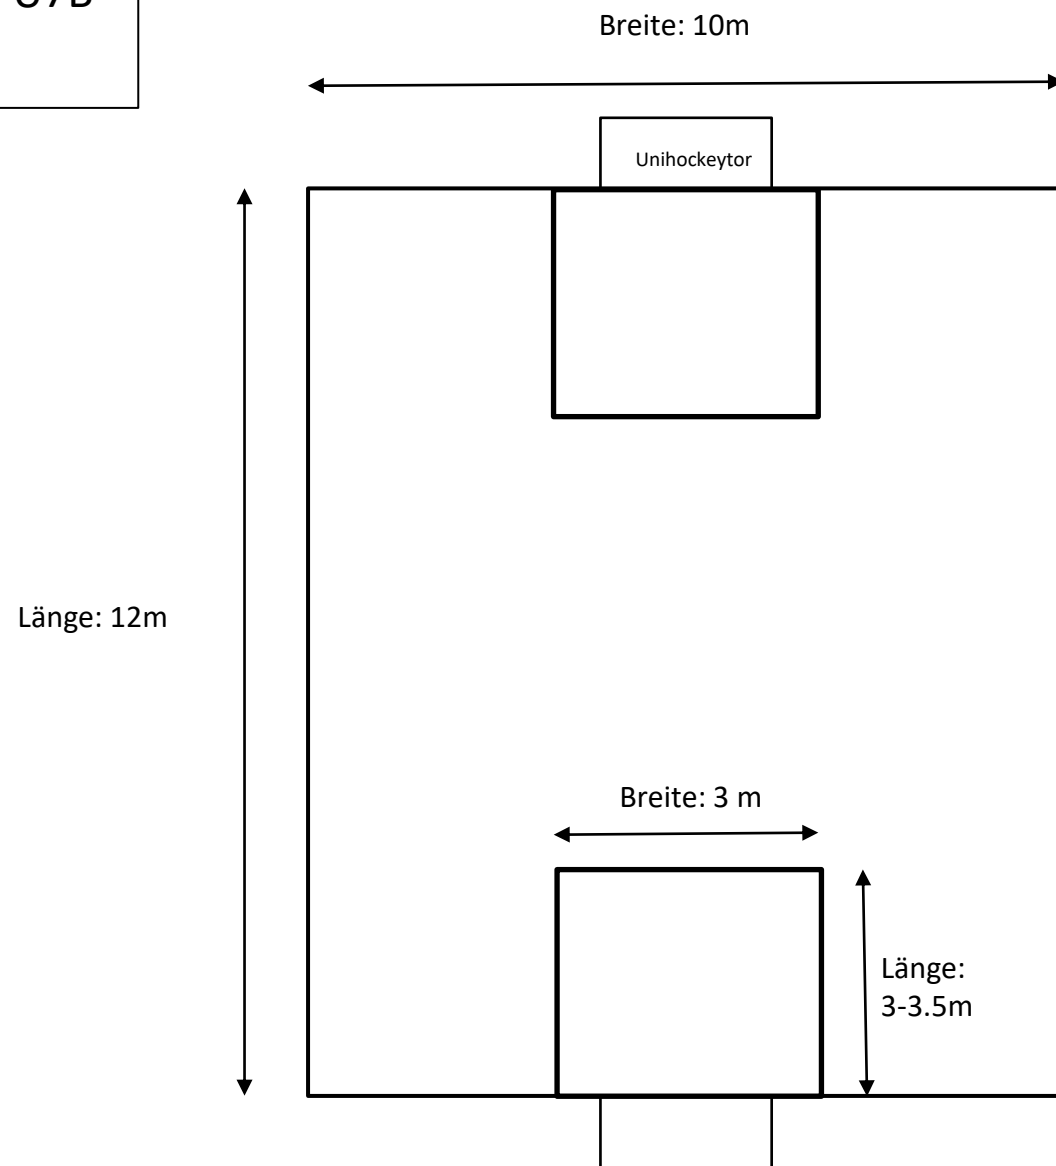

## Softhandball – Spielfeld U7B

- 3:3
- kleinste Normalhalle

## Softhandball – Spielfeld U9B / U11B

- 4:4
- 1/3 einer Dreifachhalle

Länge: 20m

## Mini-Handball – Spielfeld U9C / U11C

- 4+1 : 4+1
- 1/3 einer Dreifachhalle

Länge: 20m