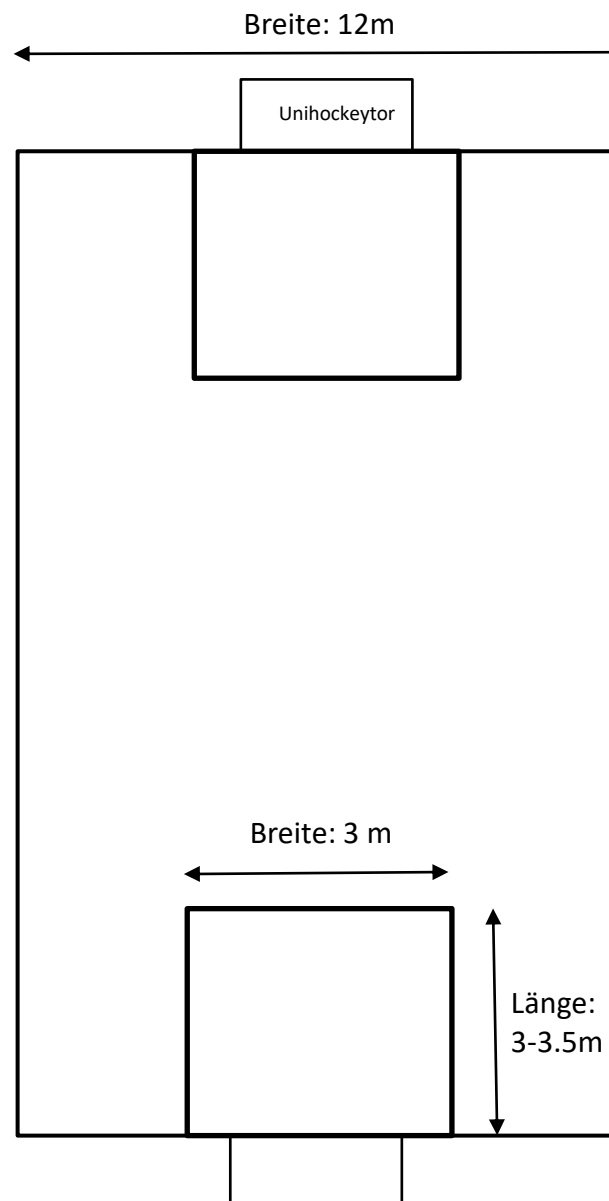

## Softhandball – Spielfeld U7B

- 3:3
- kleinste Normalhalle

## Softhandball – Spielfeld U9B / U11B

- 4:4
- 1/3 einer Dreifachhalle

Länge: 20m

## Mini-Handball – Spielfeld U9C / U11C

- 4+1 : 4+1
- 1/3 einer Dreifachhalle

Länge: 20m