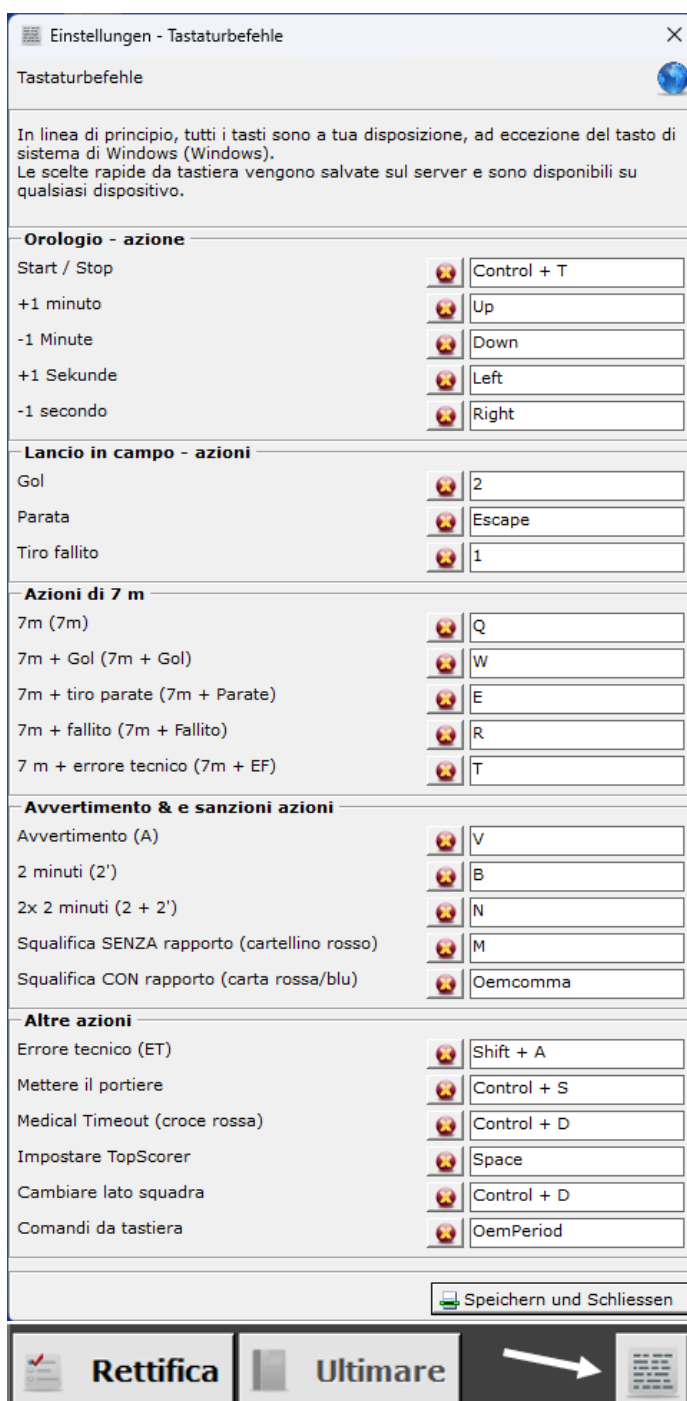

Attivare live stream

L'interfaccia di streaming in diretta per RED sotto **Impostazioni – Livestream**

- 1) La casella di controllo per l'impostazione predefinita dello streaming live per RED viene ora impostata per default nel gioco. Il controllo della casella di controllo si basa su una configurazione nell'VAT. La casella di controllo può essere attivata o disattivata manualmente.

Tasti o scorciatoie da tastiera. **Strumenti - Impostazioni – Comandi da tastiera**

Ora puoi definire pulsanti o comandi da tastiera per il controllo del pannello di azione, che normalmente usi con il mouse.