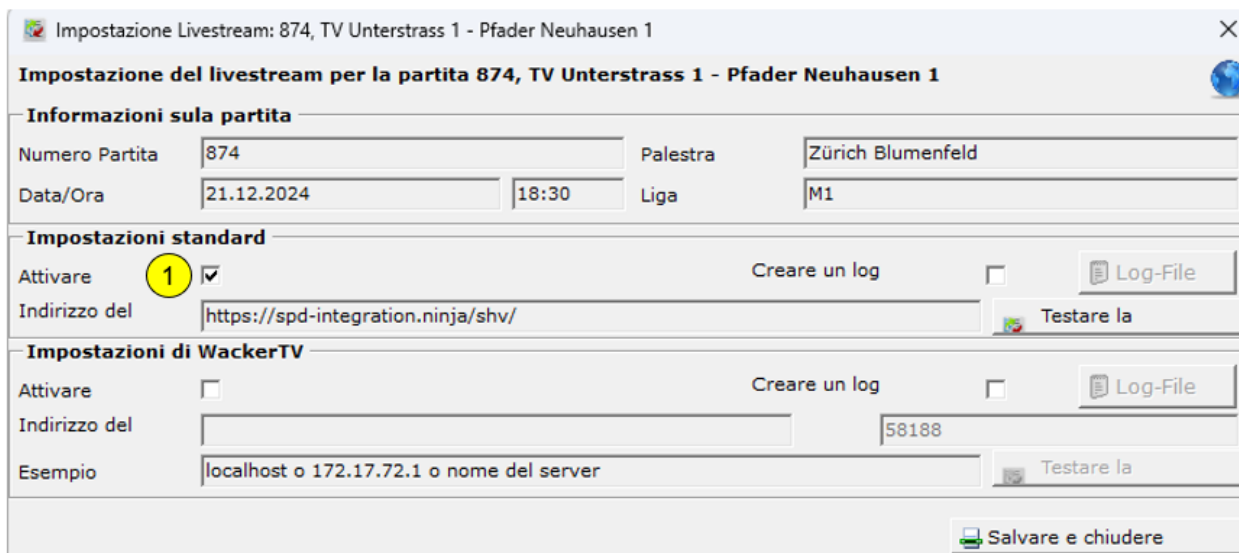

Modifiche live ticker per la versione 7.3.0

Generale

Tutte le modifiche sono disponibili nelle note di rilascio sotto **Strumenti – Informazioni**

Login personale

Se un gioco è stato scaricato per errore, o addirittura iniziato con il live ticker, il gioco può ora essere "preso in carico" e digitato tramite un altro login, se necessario. Eventualmente anche continuare con il live ticker ulteriormente. Tuttavia, funziona solo sullo stesso computer!

Attivare live stream

L'interfaccia di streaming in diretta per RED sotto **Impostazioni – Livestream**

- 1) La casella di controllo per l'impostazione predefinita dello streaming live per RED viene ora impostata per default nel gioco. Il controllo della casella di controllo si basa su una configurazione nell'VAT. La casella di controllo può essere attivata o disattivata manualmente.