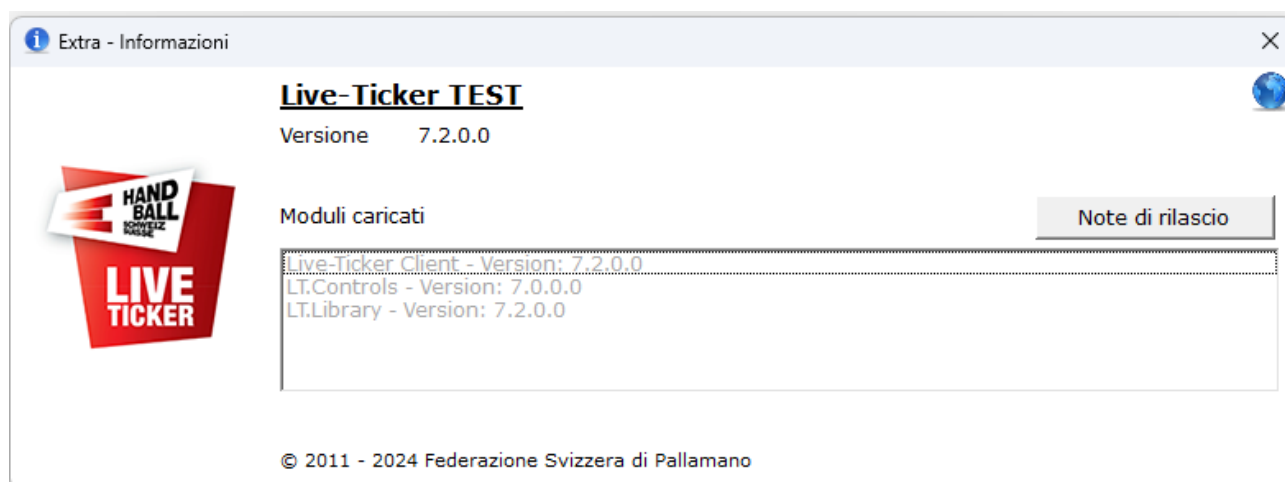

Modifiche live ticker per la versione 7.3.0

Generale

Tutte le modifiche sono disponibili nelle note di rilascio sotto **Strumenti – Informazioni**

Login personale

Se un gioco è stato scaricato per errore, o addirittura iniziato con il live ticker, il gioco può ora essere "preso in carico" e digitato tramite un altro login, se necessario. Eventualmente anche continuare con il live ticker ulteriormente. Tuttavia, funziona solo sullo stesso computer!

Attivare live stream

L'interfaccia di streaming in diretta per RED sotto **Impostazioni – Livestream**

- 1) La casella di controllo per l'impostazione predefinita dello streaming live per RED viene ora impostata per default nel gioco. Il controllo della casella di controllo si basa su una configurazione nell'VAT. La casella di controllo può essere attivata o disattivata manualmente.