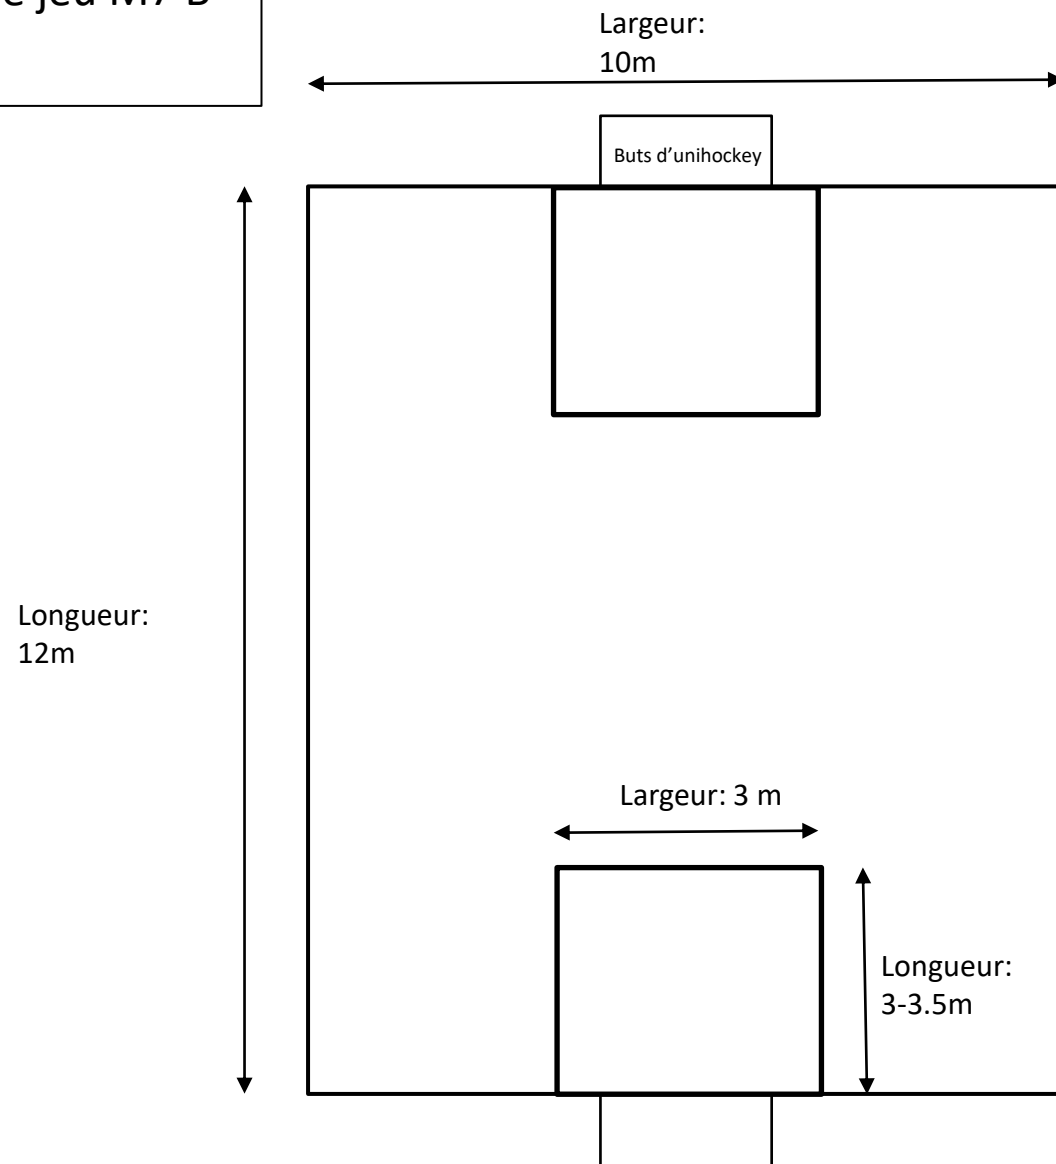

Softhandball – terrain de jeu M7 B

- 3:3
- Petite salle de gym

Softhandball – terrain de jeu M9 B /

M11 B

- 4:4
- 1/3 d'une salle de sport triple

Longueur: 20m

Minihandball – terrain de jeu M9 C / M11 C

- 4+1 : 4+1
- 1/3 d'une salle de sport triple

Longueur: 20m

Largeur: 12m