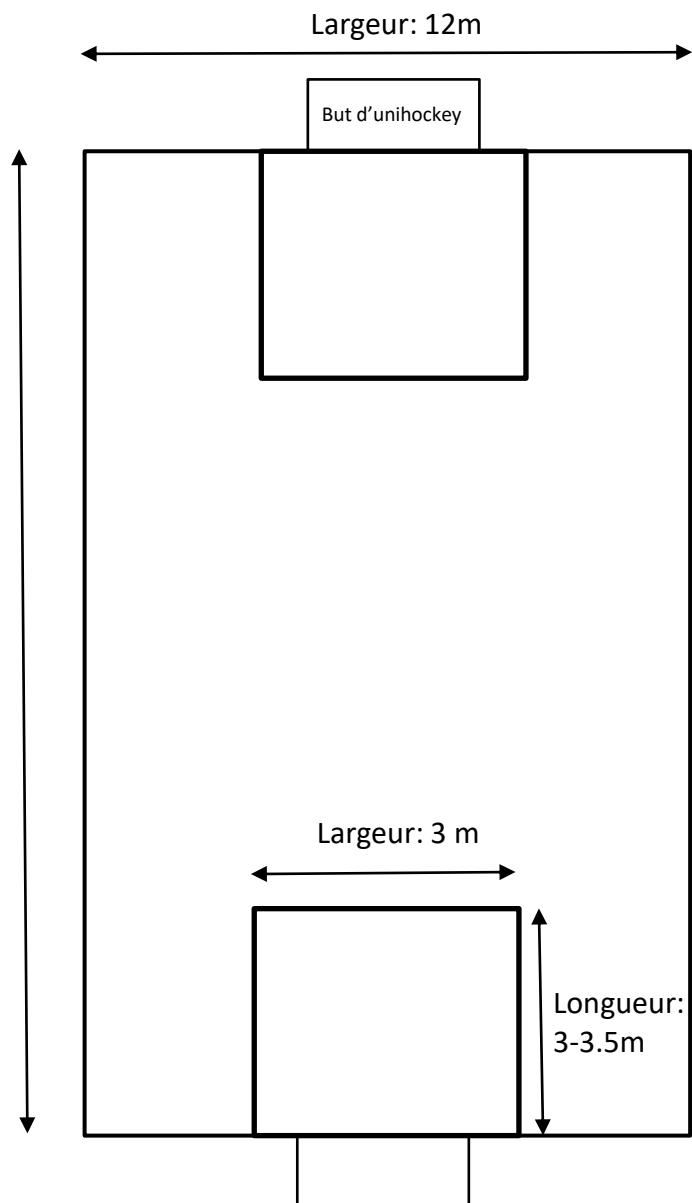

Softhandball – terrain de jeu M7 B

- 3:3
- Petite salle de gym

Softhandball – terrain de jeu M9 B /

M11 B

- 4:4
- 1/3 d'une salle de sport triple

Longueur: 20m

Minihandball – terrain de jeu M9 C / M11 C

- 4+1 : 4+1
- 1/3 d'une salle de sport triple

Longueur: 20m

Largeur: 12m