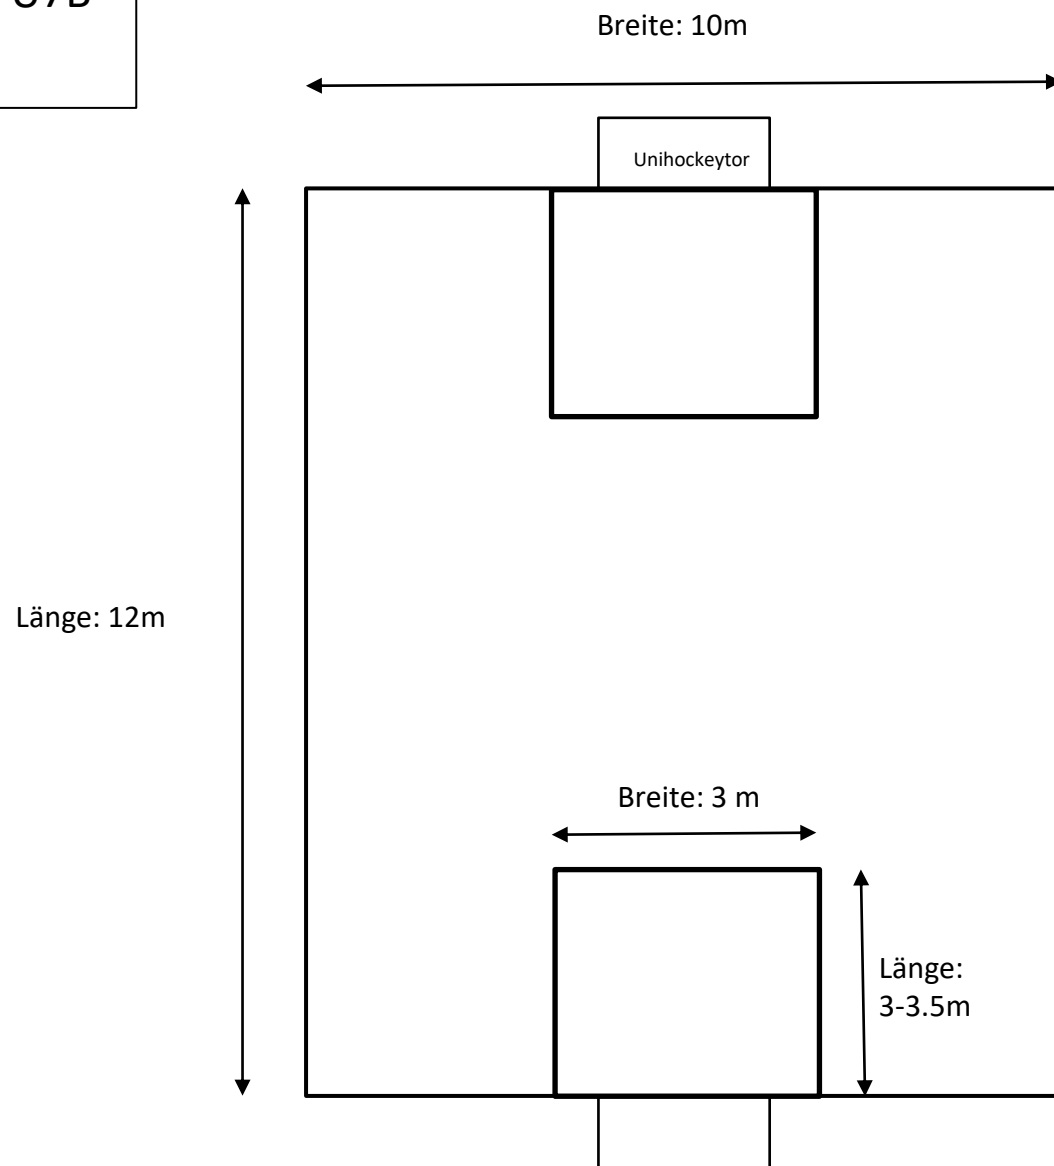

Softhandball – Spielfeld U7B

- 3:3
- kleinste Normalhalle

Softhandball – Spielfeld U9 B / U11 B

- 4:4
- 1/3 einer Dreifachhalle

Länge: 20m

Mini-Handball – Spielfeld U9 C / U11 C

- 4+1 : 4+1
- 1/3 einer Dreifachhalle

Länge: 20m