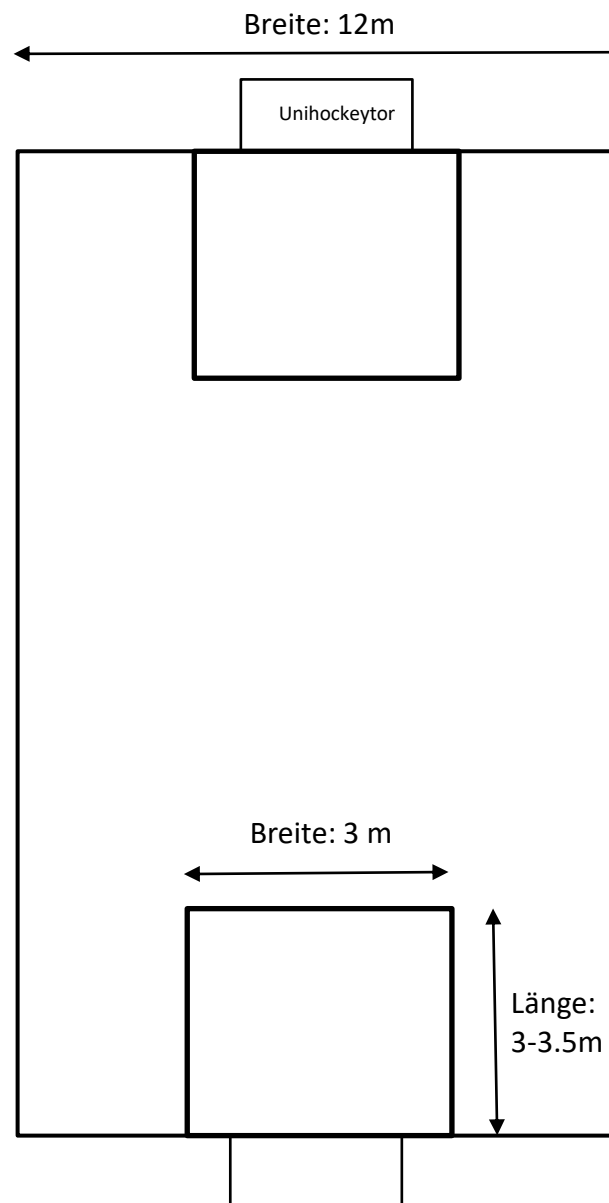

Softhandball – Spielfeld U7B

- 3:3
- kleinste Normalhalle

Softhandball – Spielfeld U9 B / U11 B

- 4:4
- 1/3 einer Dreifachhalle

Länge: 20m

Mini-Handball – Spielfeld U9 C / U11 C

- 4+1 : 4+1
- 1/3 einer Dreifachhalle

Länge: 20m