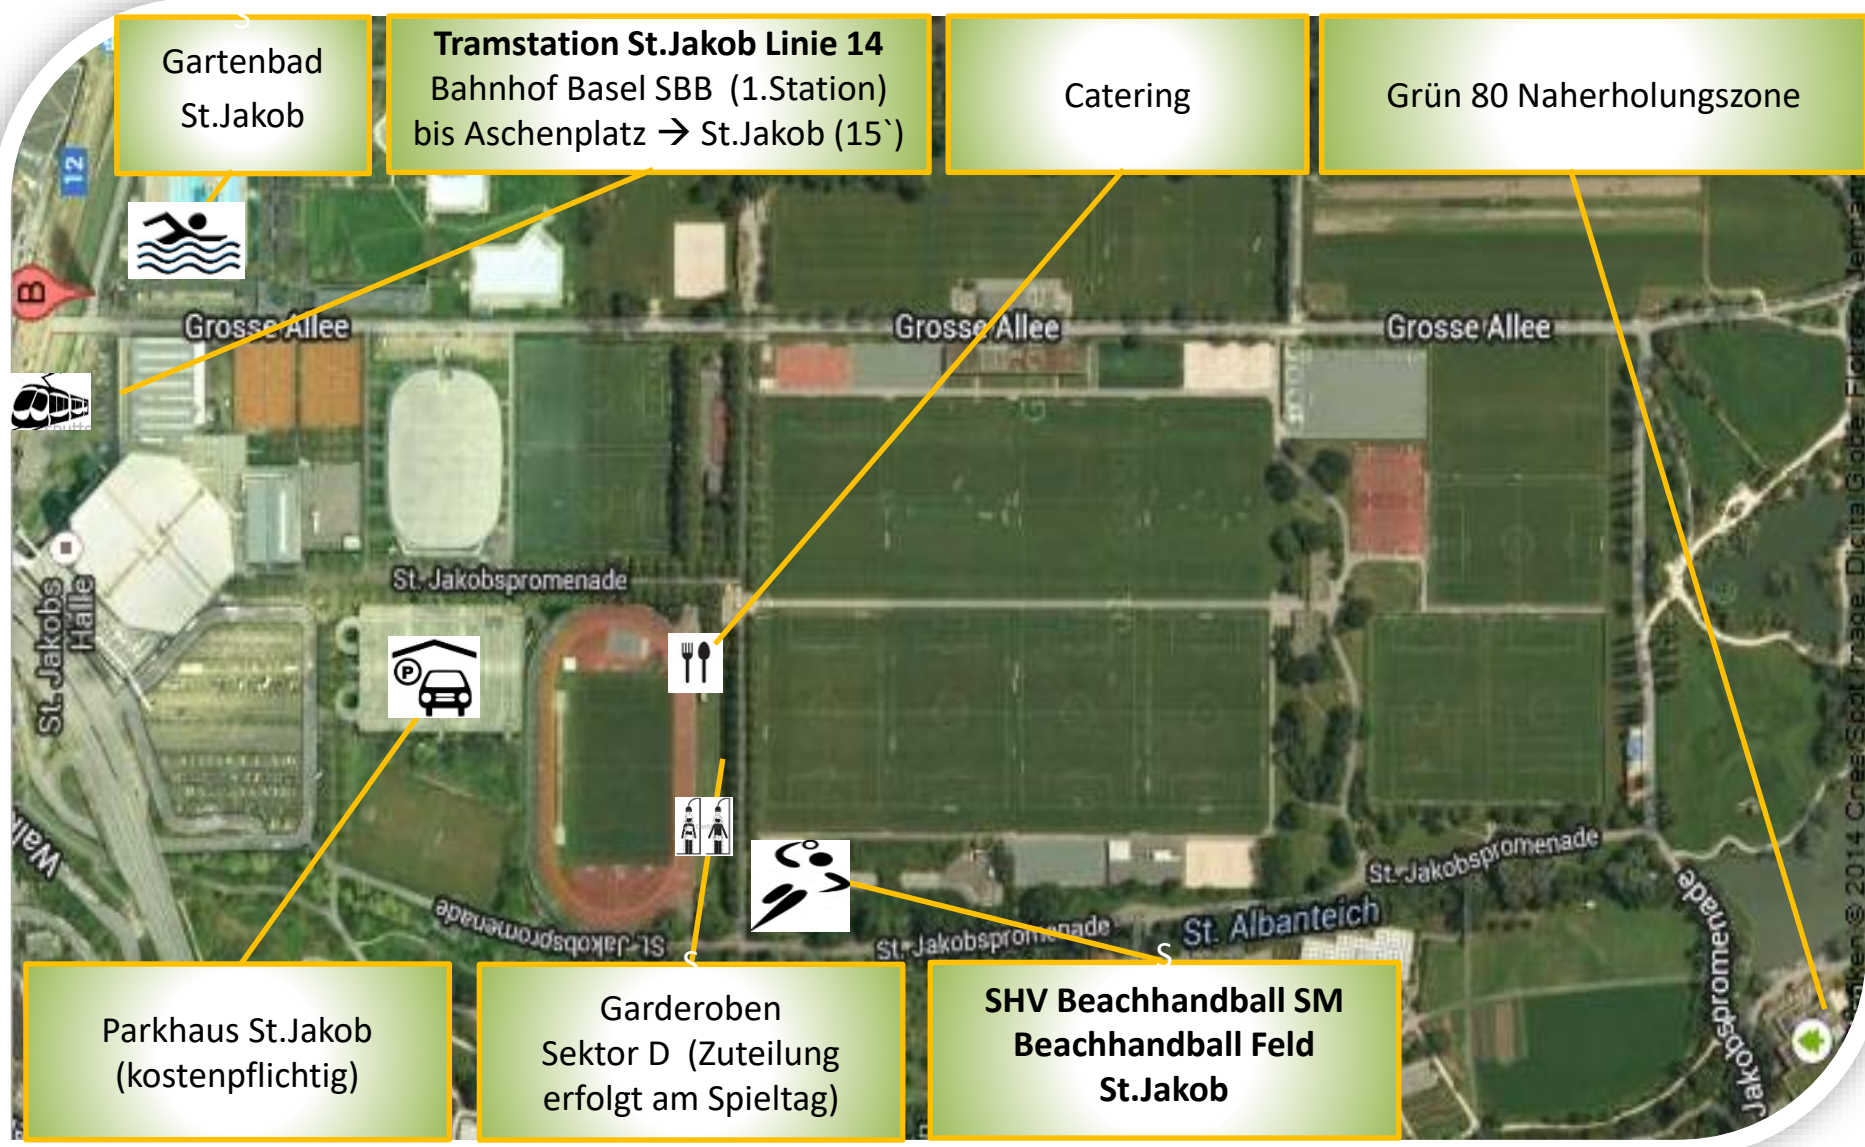

# (Mini-) Beachhandball Schweizermeisterschaft LAGEPLAN

Gartenbad  
St.Jakob

Tramstation St.Jakob Linie 14  
Bahnhof Basel SBB (1.Station)  
bis Aschenplatz → St.Jakob (15')

Catering

Grün 80 Naherholungszone

Parkhaus St.Jakob  
(kostenpflichtig)

Garderoben  
Sektor D (Zuteilung  
erfolgt am Spieltag)

SHV Beachhandball SM  
Beachhandball Feld  
St.Jakob