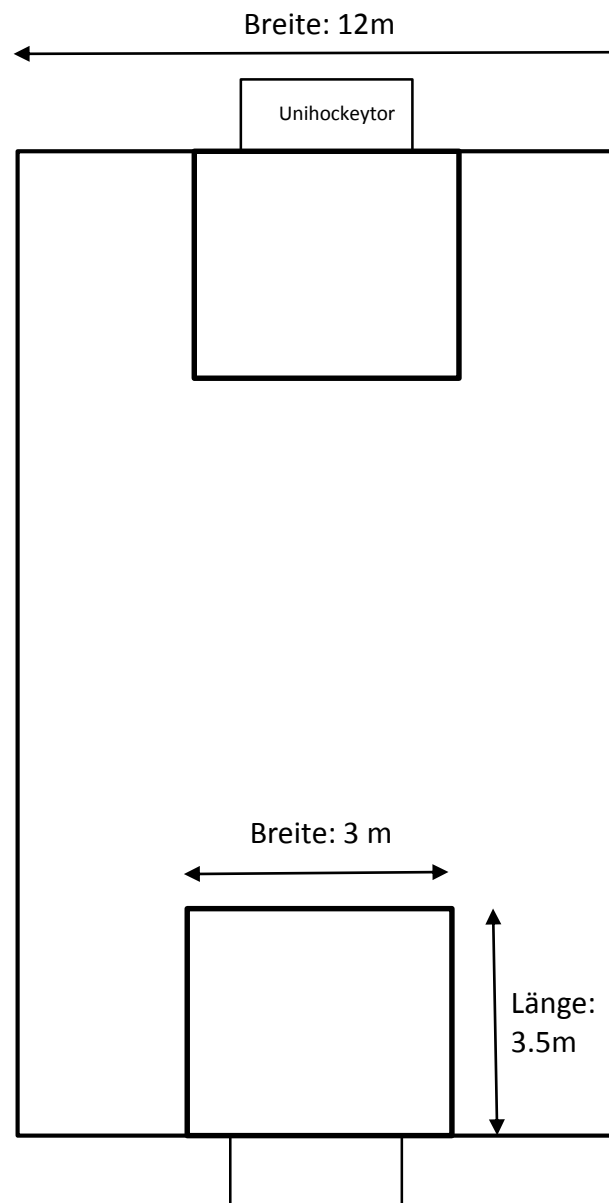

Softhandball – Spielfeld U7

- 3:3
- kleinste Normalhalle

Softhandball – Spielfeld U9 Be / U11 Be

- 4:4
- 1/3 einer Dreifachhalle

Länge: 20m

Mini-Handball – Spielfeld U9 Ch / U11 Ch

- 4+1 : 4+1
- 1/3 einer Dreifachhalle

Länge: 20m