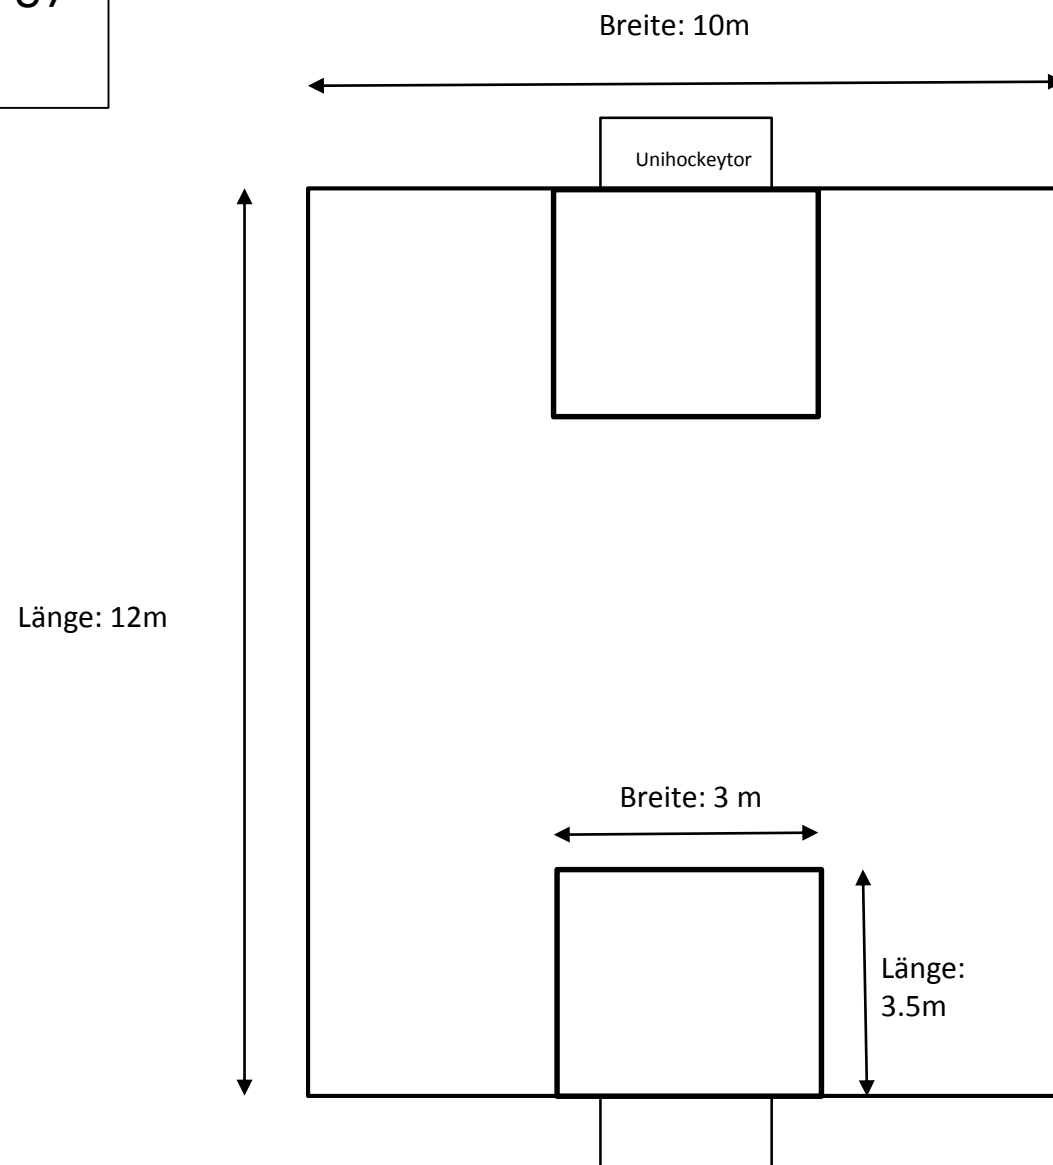

Softhandball – Spielfeld U7

- 3:3
- kleinste Normalhalle

Softhandball – Spielfeld U9 Be / U11 Be

- 4:4
- 1/3 einer Dreifachhalle

Länge: 20m

Mini-Handball – Spielfeld U9 Ch / U11 Ch

- 4+1 : 4+1
- 1/3 einer Dreifachhalle

Länge: 20m