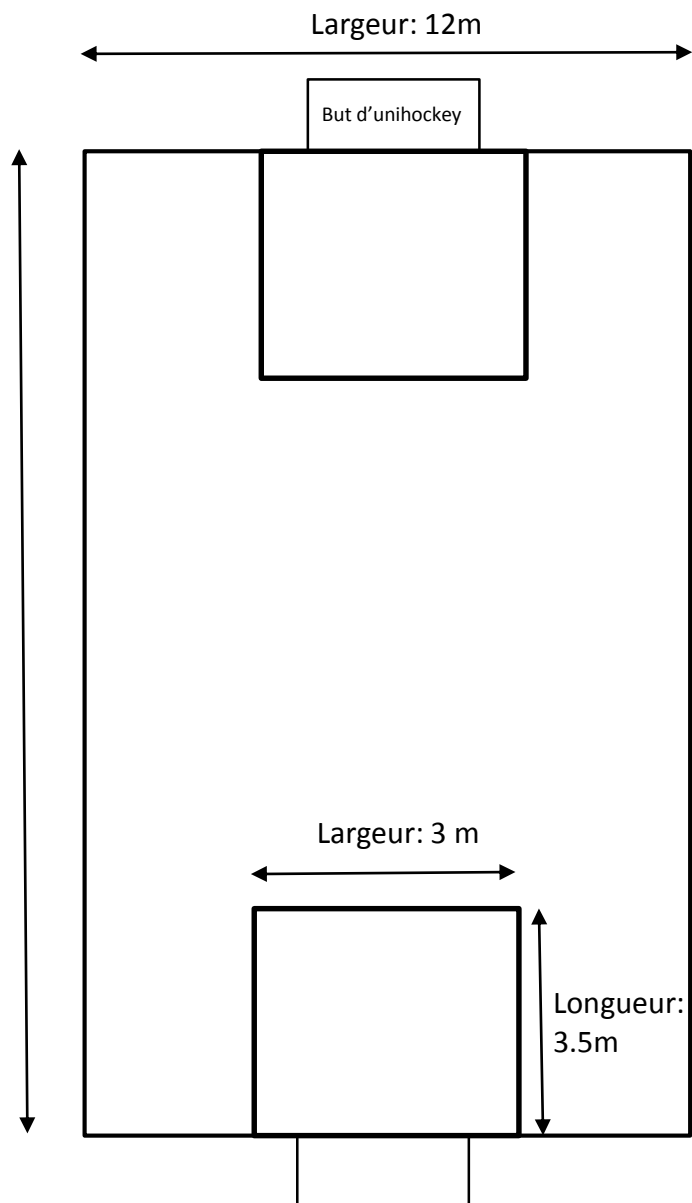

## Softhandball – terrain de jeu M7

- 3:3
- Petite salle de gym

Softhandball – terrain de jeu M9 Be /  
M11 Be

- 4:4
- 1/3 d'une salle de sport triple

Longueur: 20m

## Minihandball – terrain de jeu M9 Ch / M11 Ch

- 4+1 : 4+1
- 1/3 d'une salle de sport triple

Longueur:  
20m