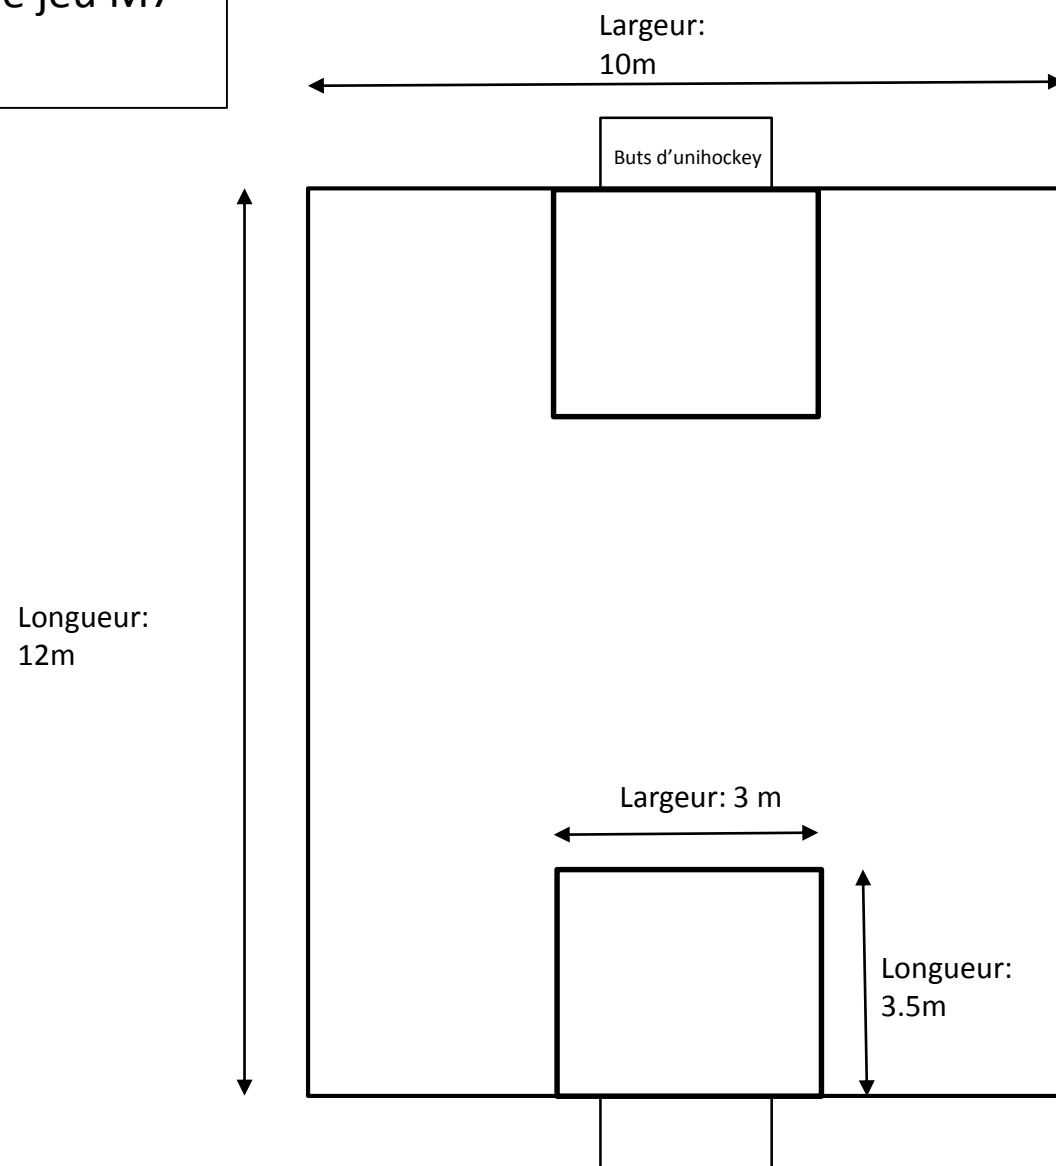

## Softhandball – terrain de jeu M7

- 3:3
- Petite salle de gym

Softhandball – terrain de jeu M9 Be /  
M11 Be

- 4:4
- 1/3 d'une salle de sport triple

Longueur: 20m

## Minihandball – terrain de jeu M9 Ch / M11 Ch

- 4+1 : 4+1
- 1/3 d'une salle de sport triple

Longueur:  
20m