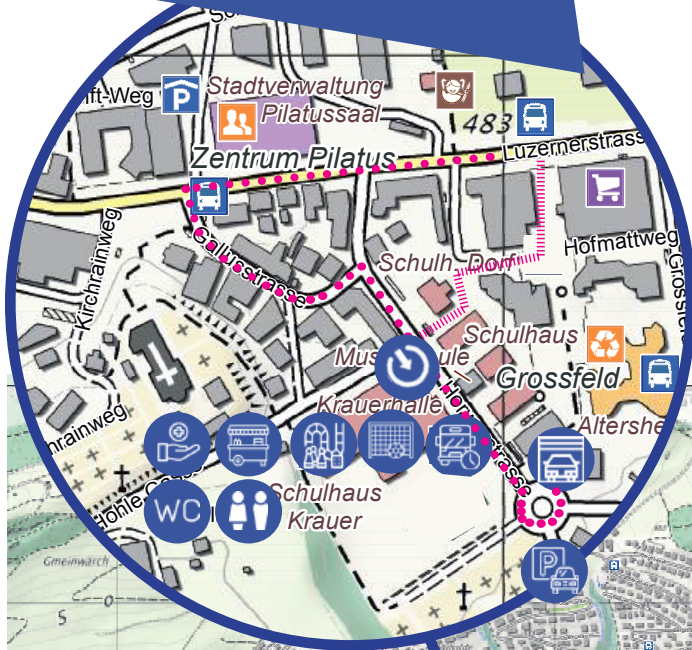

2026 Kriens 
 Pilatus Arena | Krauerhalle | Meiersmatt

Krauerhalle

 Haupteingang Entrée principal	 Handball
 Parkhaus Parking	 Spielfest Fête du jeu
 Parkplätze Places de stationnement	 Garderoben Vestiaires
 Shuttlebus Navette	 Kiosk Kiosque
 WC	 Samariter Samaritain

#28: Luzern-Horw
 Kriens Industrie
 Pilatusmarkt

Meiersmatt

Pilatus Arena