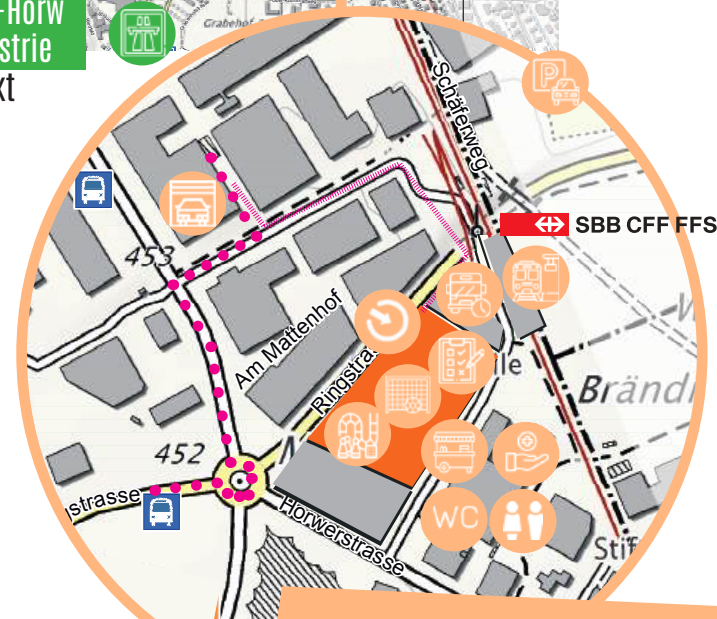

2026 Kriens 
 Pilatus Arena | Krauerhalle | Meiersmatt

Krauerhalle

 Haupteingang Entrée principal	 Handball
 Parkhaus Parking	 Spielfest Fête du jeu
 Parkplätze Places de stationnement	 Garderoben Vestiaires
 Shuttlebus Navette	 Kiosk Kiosque
 WC	 Samariter Samaritain

#28: Luzern-Horw
 Kriens Industrie
 Pilatusmarkt

Meiersmatt

Pilatus Arena