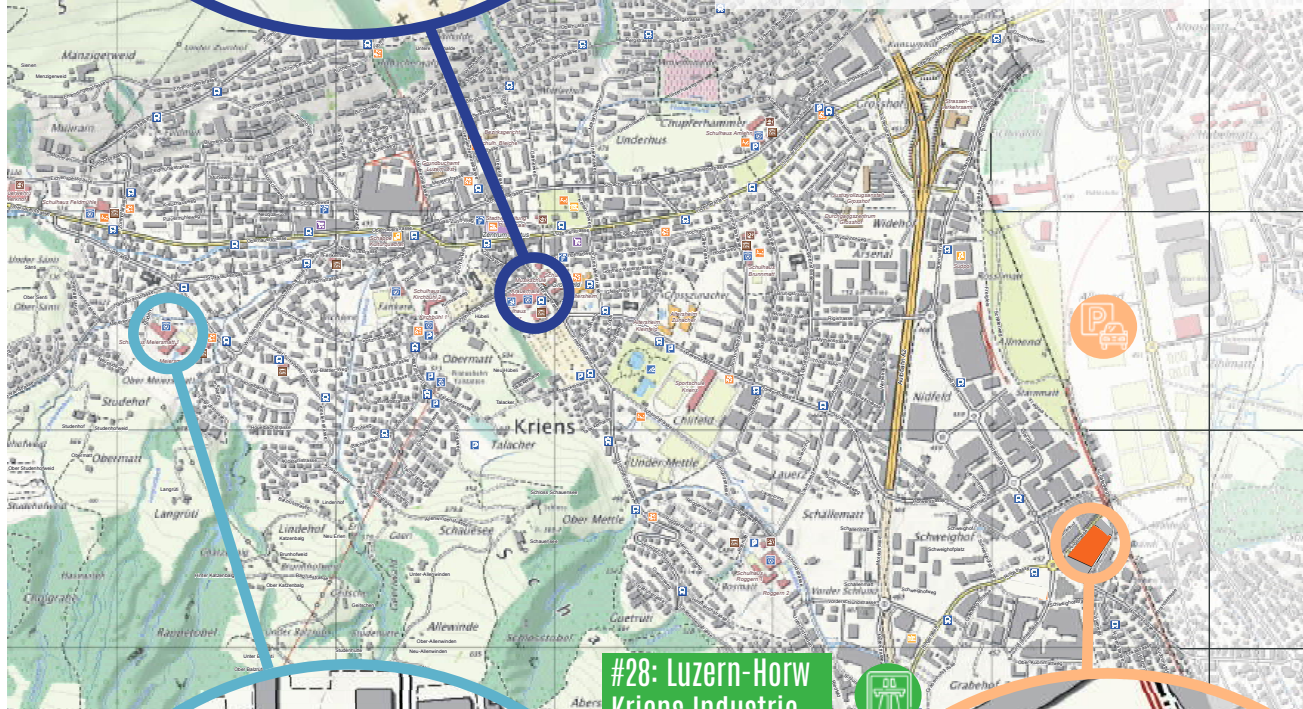

2026 Kriens 
 Pilatus Arena | Krauerhalle | Meiersmatt

Krauerhalle

 Haupteingang Entrée principal	 Handball
 Parkhaus Parking	 Spielfest Fête du jeu
 Parkplätze Places de stationnement	 Garderoben Vestiaires
 Shuttlebus Navette	 Kiosk Kiosque
 WC	 Samariter Samaritain

#28: Luzern-Horw
 Kriens Industrie
 Pilatusmarkt

Meiersmatt

Pilatus Arena