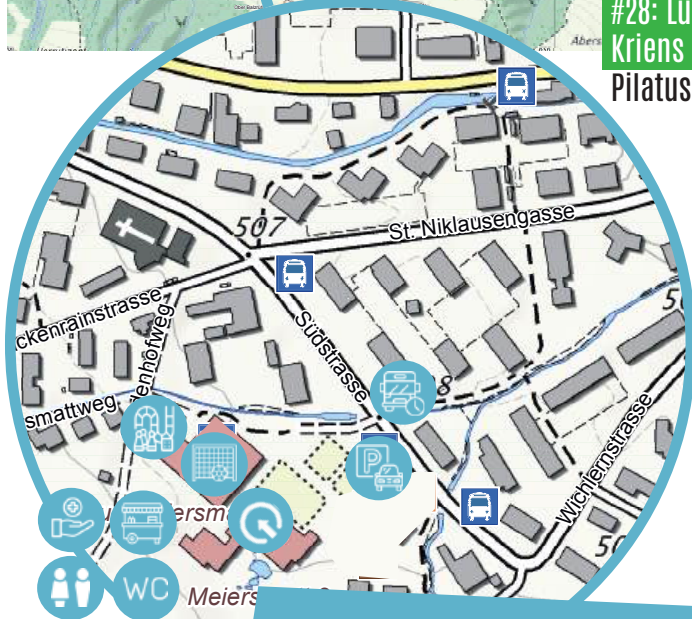

2026 Kriens 
 Pilatus Arena | Krauerhalle | Meiersmatt

Krauerhalle

 Haupteingang Entrée principal	 Handball
 Parkhaus Parking	 Spielfest Fête du jeu
 Parkplätze Places de stationnement	 Garderoben Vestiaires
 Shuttlebus Navette	 Kiosk Kiosque
 WC	 Samariter Samaritain

#28: Luzern-Horw
 Kriens Industrie
 Pilatusmarkt

Meiersmatt

Pilatus Arena