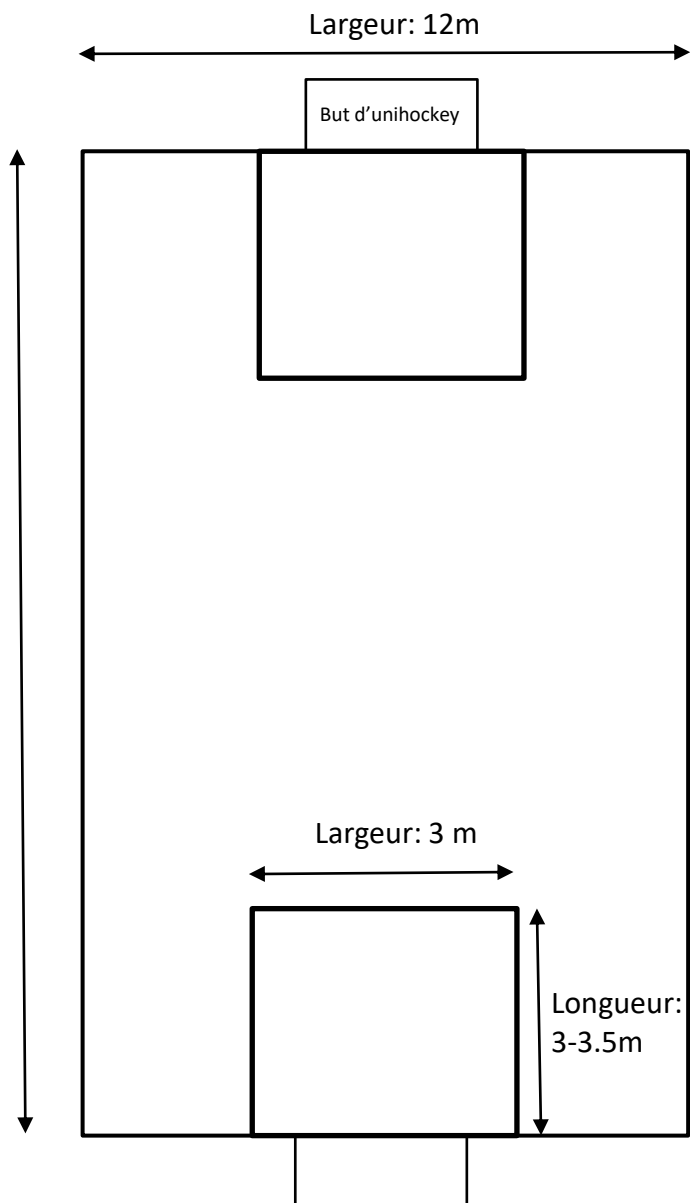

Softhandball – terrain de jeu M7B

- 3:3
- Petite salle de gym

Softhandball – terrain de jeu M9B /

M11B

- 4:4
- 1/3 d'une salle de sport triple

Longueur: 20m

Minihandball – terrain de jeu M9C / M11C

- 4+1 : 4+1
- 1/3 d'une salle de sport triple

Longueur: 20m

Largeur: 12m