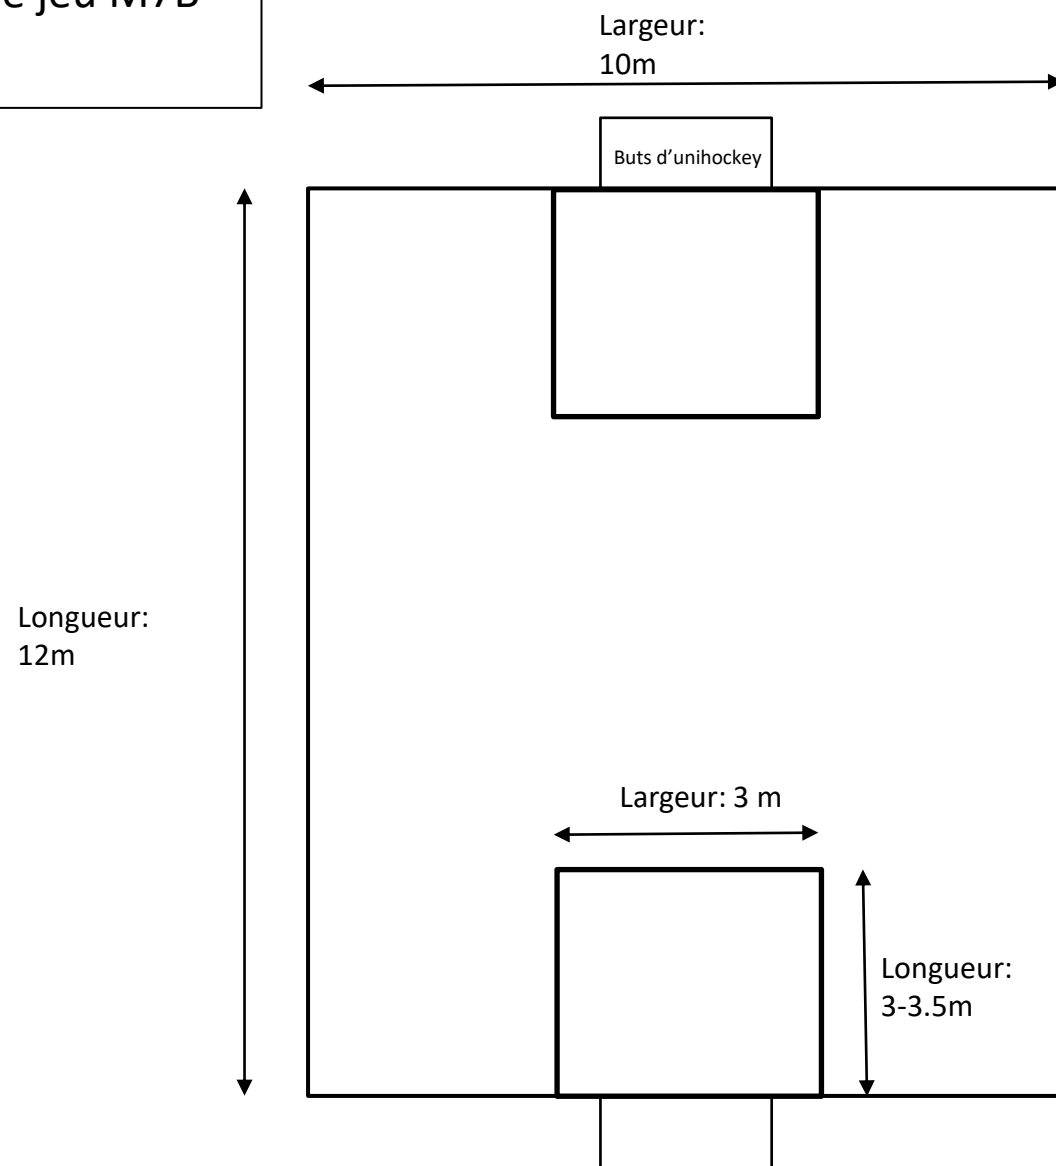

Softhandball – terrain de jeu M7B

- 3:3
- Petite salle de gym

Softhandball – terrain de jeu M9B /

M11B

- 4:4
- 1/3 d'une salle de sport triple

Longueur: 20m

Minihandball – terrain de jeu M9C / M11C

- 4+1 : 4+1
- 1/3 d'une salle de sport triple

Longueur: 20m

Largeur: 12m